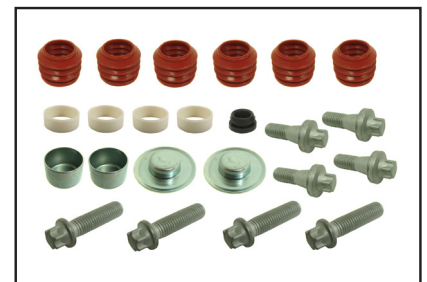

P70RK005AMultifit:

Caliper Kit

Fits Caliper Type: ModulX

Services: 94660

Note:

Majorsell Caliper Kits - March 2026

Knorr Bremse

P70RK006 Multifit:
Caliper Kit